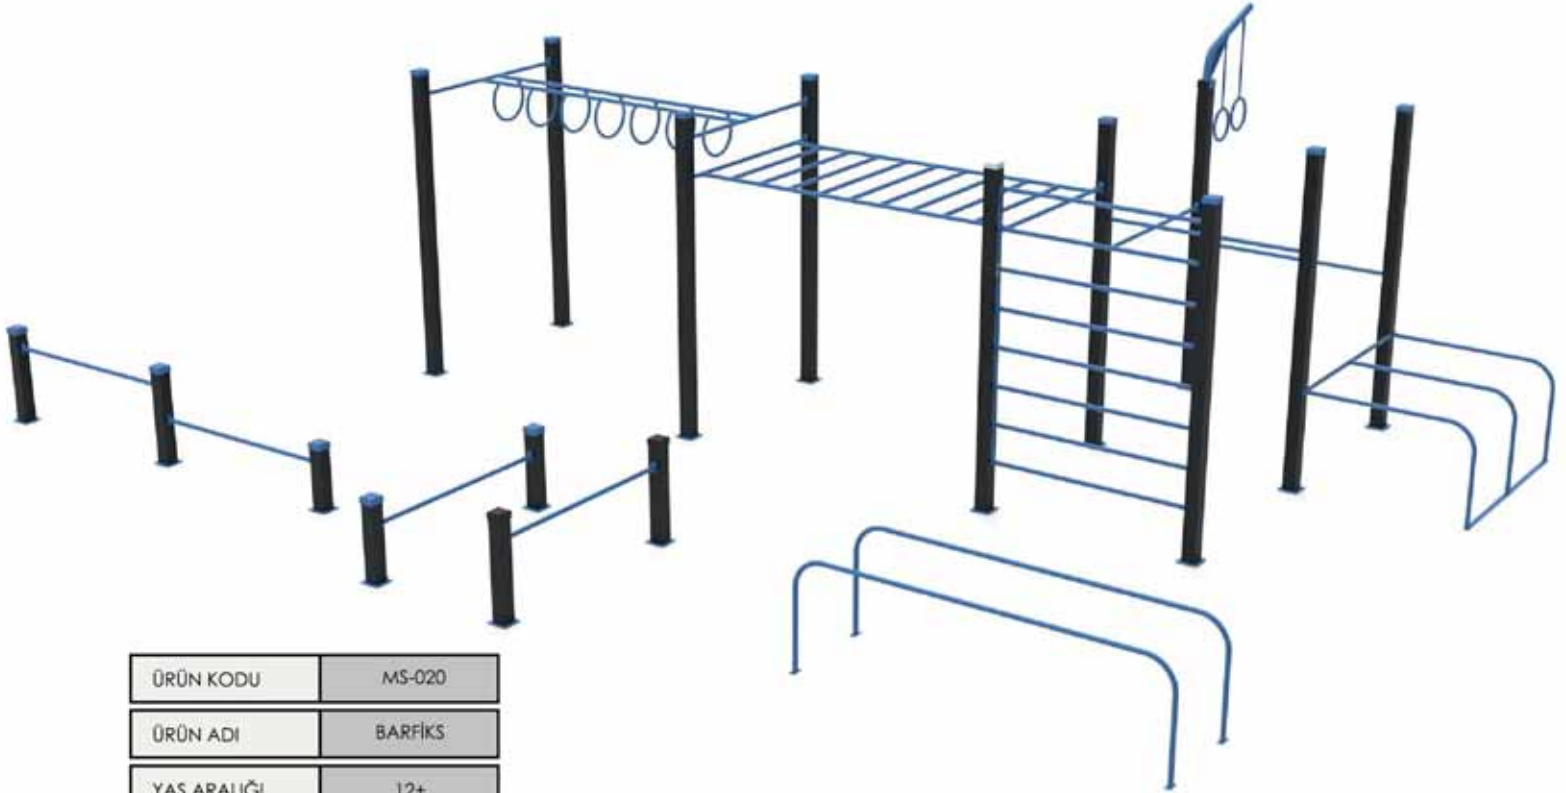

BARFIKS SERİ

ÜRÜN KODU	MS-020
ÜRÜN ADI	BARFIKS
YAŞ ARALIĞI	12+
MAKSİMUM DÜŞME YÜKSEKLİĞİ	250 cm
ÜST YÜKSEKLİK	250 cm
MONTAJ ALANI	1000x735 cm
GÜVENLİK ALANI	1300x1035 cm