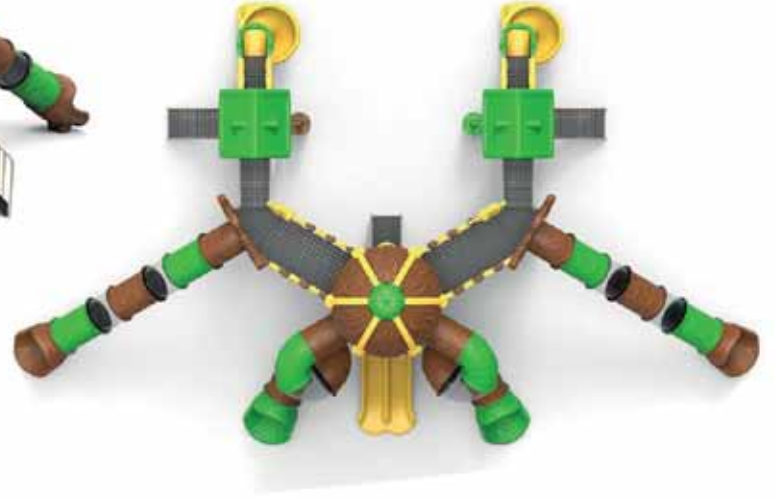

KULE SERİ

ÜRÜN KODU	AP-KLS-002
ÜRÜN ADI	KULE SERİ
YAŞ ARALIĞI	5+
MAKSİMUM DÜŞME YÜKSEKLİĞİ	285 cm
ÜST YÜKSEKLİK	620 cm
MONTAJ ALANI	1640x978 cm
GÜVENLİK ALANI	2040x1378 cm