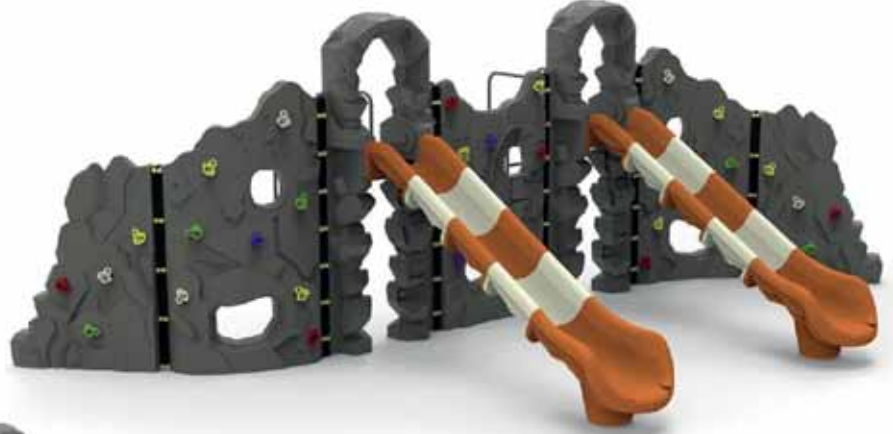

TIRMANMA SERİ

ÜRÜN KODU	MS-015
ÜRÜN ADI	KAYALIKLARA TIRMANMA
YAŞ ARALIĞI	5+
MAKSİMUM DÜŞME YÜKSEKLİĞİ	150 cm
ÜST YÜKSEKLİK	270 cm
MONTAJ ALANI	750x450 cm
GÜVENLİK ALANI	1115x850 cm