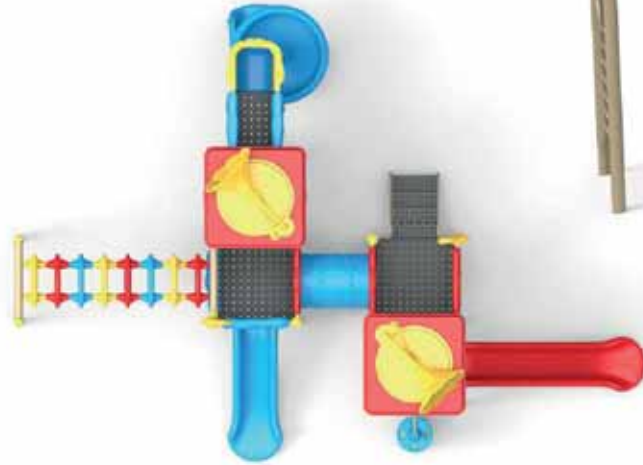

MÜZİK SERİ

ÜRÜN KODU	AP-MS-003
ÜRÜN ADI	MÜZİK SERİ
YAŞ ARALIĞI	5+
MAKSİMUM DÜŞME YÜKSEKLİĞİ	150 cm
ÜST YÜKSEKLİK	460 cm
MONTAJ ALANI	880x635 cm
GÜVENLİK ALANI	1280x91035 cm