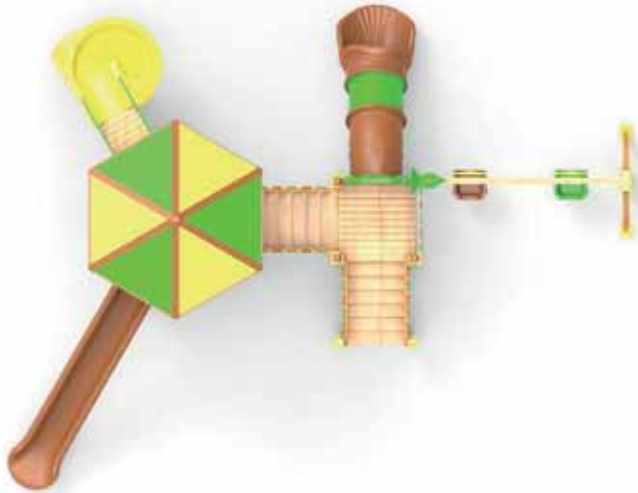

AHŞAP SERİ

ÜRÜN KODU	AP-AS-024
ÜRÜN ADI	AHŞAP SERİ
YAŞ ARALIĞI	3+
MAKSİMUM DÜŞME YÜKSEKLİĞİ	200 cm
ÜST YÜKSEKLİK	440 cm
MONTAJ ALANI	890x690 cm
GÜVENLİK ALANI	1290x1090 cm