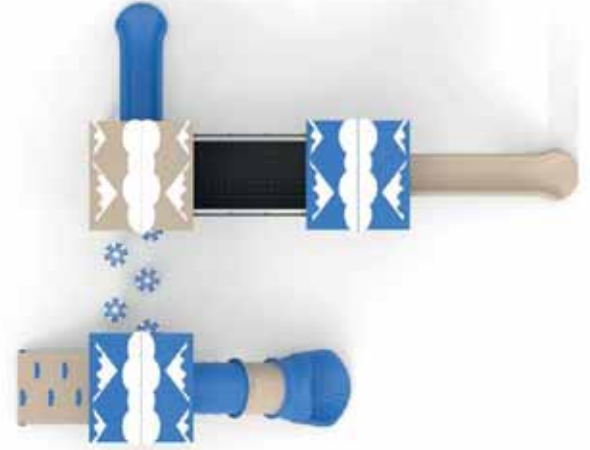

HDPE SERİ

ÜRÜN KODU	AP-013
ÜRÜN ADI	KİŞ
YAŞ ARALIĞI	5+
MAKSİMUM DÜŞME YÜKSEKLİĞİ	150 cm
ÜST YÜKSEKLİK	350 cm
MONTAJ ALANI	820x665 cm
GÜVENLİK ALANI	1220x1065 cm