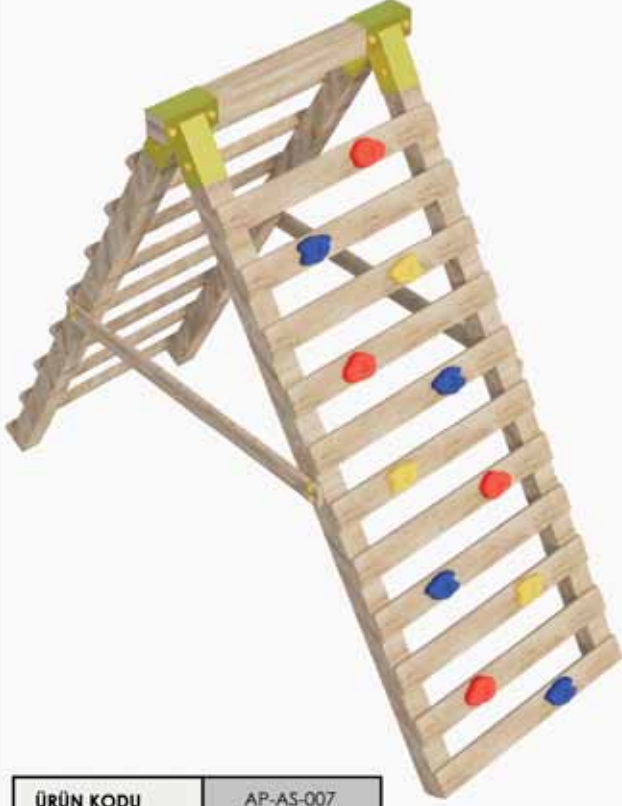

AHŞAP SERİ

ÜRÜN KODU	AP-AS-007
ÜRÜN ADI	AHŞAP SERİ
YAŞ ARALIĞI	6+
MAKSİMUM DÜŞME YÜKSEKLİĞİ	210 cm
ÜST YÜKSEKLİK	210 cm
MONTAJ ALANI	250x90 cm
GÜVENLİK ALANI	650x490 cm