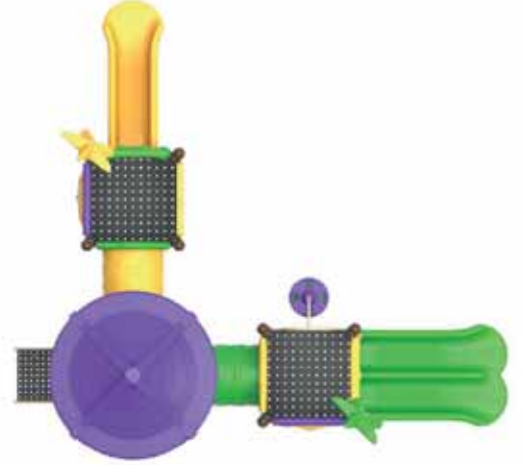

MİNİ SERİ

ÜRÜN KODU	AP-MS-005
ÜRÜN ADI	MİNİ SERİ
YAŞ ARALIĞI	3+
MAKSİMUM DÜŞME YÜKSEKLİĞİ	100 cm
ÜST YÜKSEKLİK	380 cm
MONTAJ ALANI	620x580 cm
GÜVENLİK ALANI	1020x980 cm