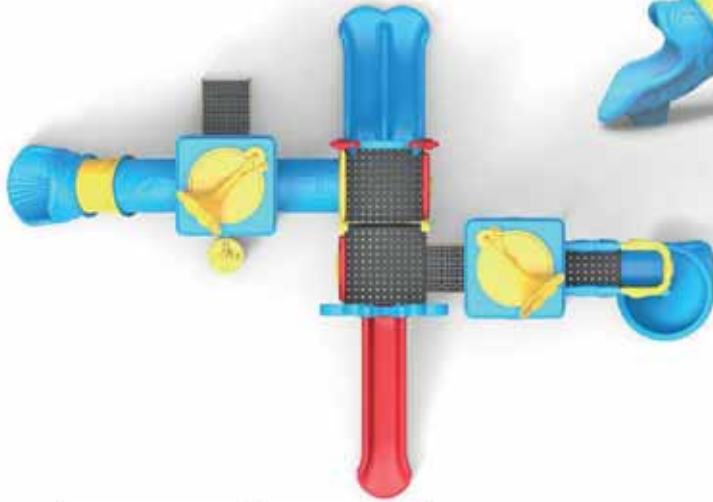

MÜZİK SERİ

ÜRÜN KODU	AP-MS-004
ÜRÜN ADI	MÜZİK SERİ
YAŞ ARALIĞI	5+
MAKSİMUM DÜŞME YÜKSEKLİĞİ	200 cm
ÜST YÜKSEKLİK	510 cm
MONTAJ ALANI	990x690 cm
GÜVENLİK ALANI	1390x1090 cm