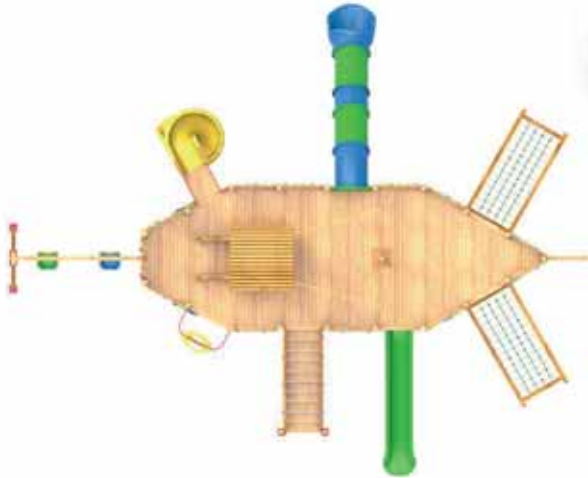

AHŞAP SERİ

ÜRÜN KODU	AP-AS-028
ÜRÜN ADI	AHŞAP SERİ
YAŞ ARALIĞI	3+
MAKSİMUM DÜŞME YÜKSEKLİĞİ	200 cm
ÜST YÜKSEKLİK	650 cm
MONTAJ ALANI	1330x1090 cm
GÜVENLİK ALANI	1730x1490 cm