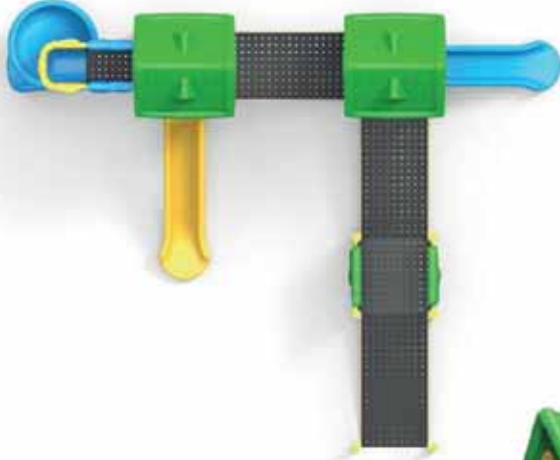

ENGELSİZ SERİ

ÜRÜN KODU	AP-ENS-002
ÜRÜN ADI	ENGELSİZ SERİ
YAŞ ARALIĞI	5+
MAKSİMUM DÜŞME YÜKSEKLİĞİ	150 cm
ÜST YÜKSEKLİK	420 cm
MONTAJ ALANI	840x685cm
GÜVENLİK ALANI	1240x1085 cm