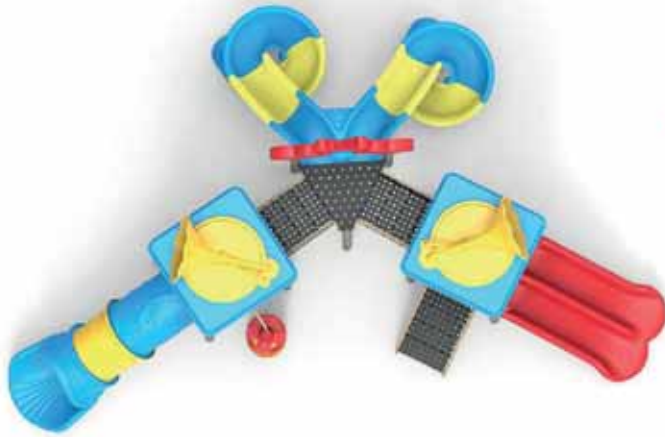

MÜZİK SERİ

ÜRÜN KODU	AP-MS-002
ÜRÜN ADI	MÜZİK SERİ
YAŞ ARALIĞI	5+
MAKSİMUM DÜŞME YÜKSEKLİĞİ	200 cm
ÜST YÜKSEKLİK	495 cm
MONTAJ ALANI	825x515 cm
GÜVENLİK ALANI	1225x915 cm