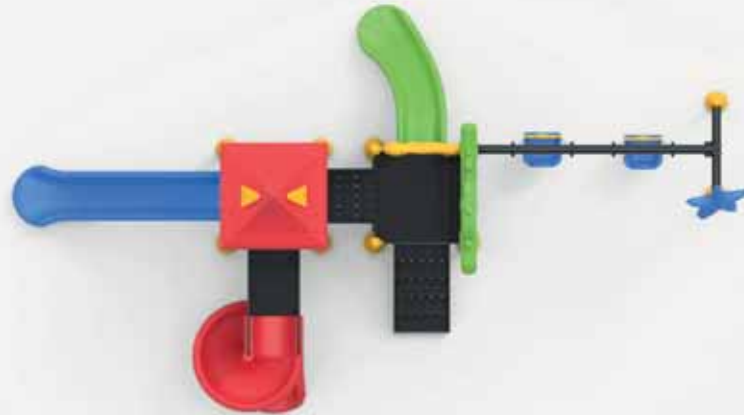

ÜRÜN KODU	AP-ES-007
ÜRÜN ADI	EKO SERİ
YAŞ ARALIĞI	5+
MAKSİMUM DÜŞME YÜKSEKLİĞİ	150 cm
ÜST YÜKSEKLİK	398 cm
MONTAJ ALANI	912x507 cm
GÜVENLİK ALANI	9069x1312 cm