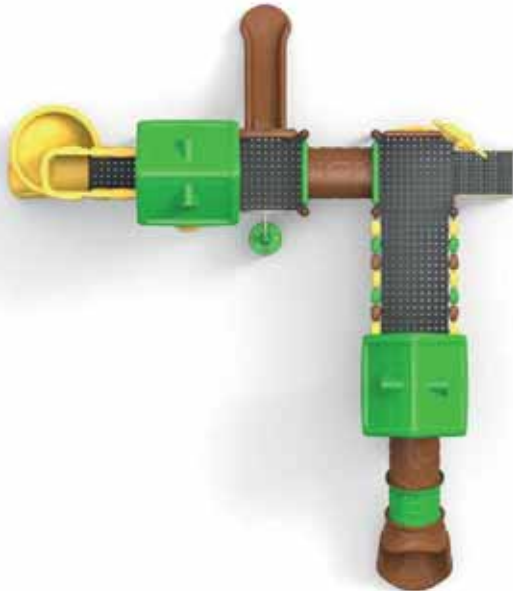

ORMAN SERİ

ÜRÜN KODU	AP-ES-003
ÜRÜN ADI	ORMAN SERİ
YAŞ ARALIĞI	5+
MAKSİMUM DÜŞME YÜKSEKLİĞİ	150 cm
ÜST YÜKSEKLİK	420 cm
MONTAJ ALANI	875x758 cm
GÜVENLİK ALANI	1275x1158 cm