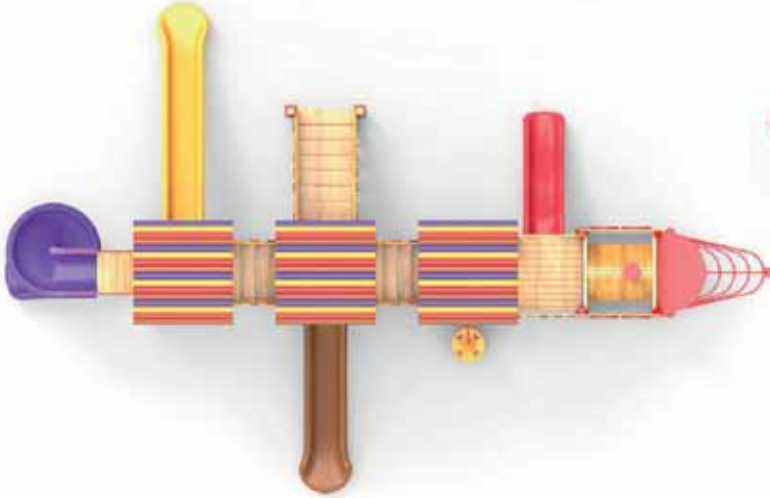

AHŞAP SERİ

ÜRÜN KODU	AP-AS-026
ÜRÜN ADI	AHŞAP SERİ
YAŞ ARALIĞI	3+
MAKSİMUM DÜŞME YÜKSEKLİĞİ	200 cm
ÜST YÜKSEKLİK	415 cm
MONTAJ ALANI	1120x710 cm
GÜVENLİK ALANI	1520x1110 cm