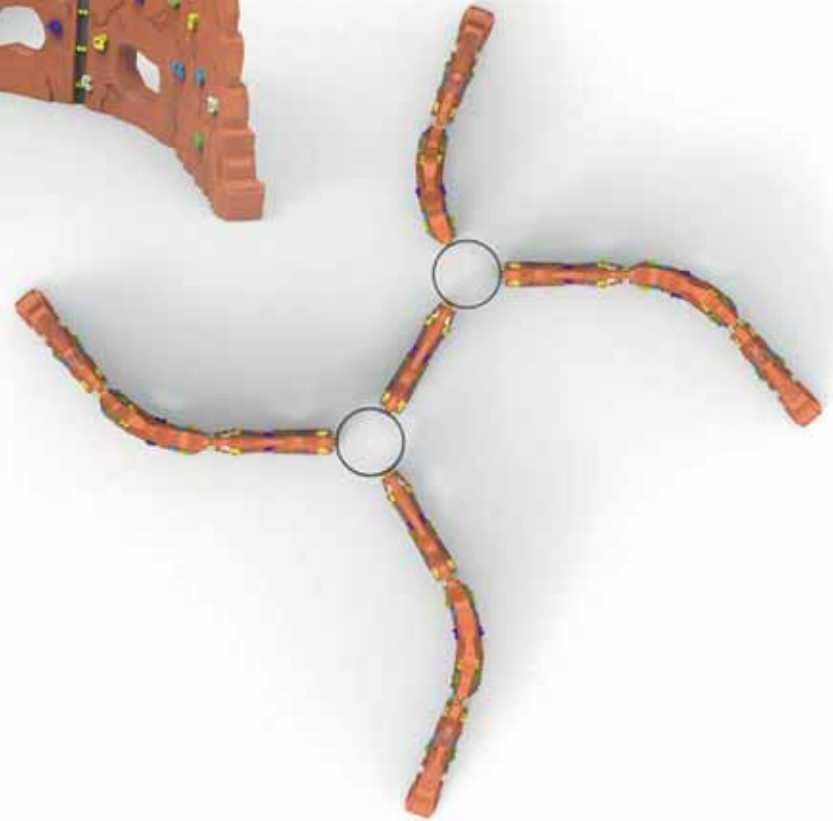

TIRMANMA SERİ

ÜRÜN KODU	MS-017
ÜRÜN ADI	KAYALIKLARA TIRMANMA
YAŞ ARALIĞI	5+
MAKSİMUM DÜŞME YÜKSEKLİĞİ	220 cm
ÜST YÜKSEKLİK	220 cm
MONTAJ ALANI	800x800 cm
GÜVENLİK ALANI	1200x1200 cm