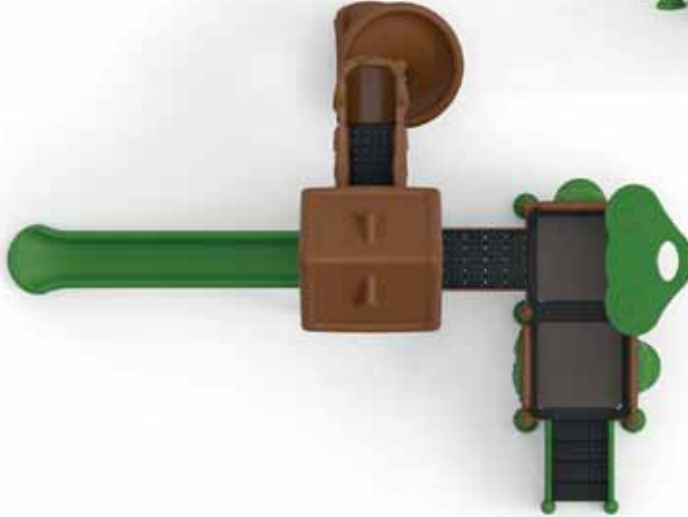

ÜRÜN KODU	AP-KYS-001
ÜRÜN ADI	KÖY SERİ
YAŞ ARALIĞI	5+
MAKSİMUM DÜŞME YÜKSEKLİĞİ	200 cm
ÜST YÜKSEKLİK	470 cm
MONTAJ ALANI	730x560 cm
GÜVENLİK ALANI	1030x960 cm