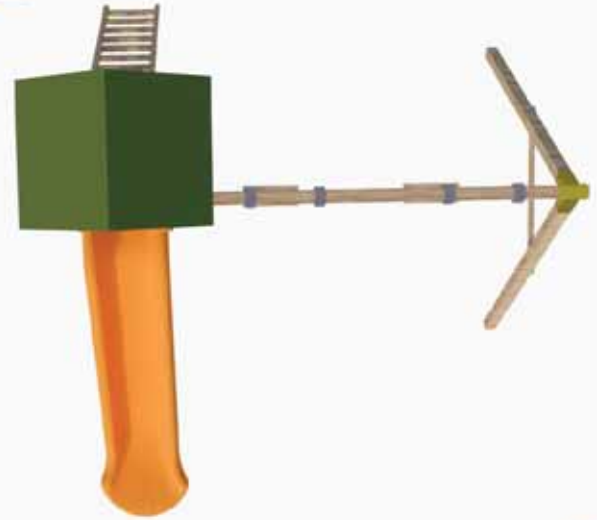

ÜRÜN KODU	AP-AS-005
ÜRÜN ADI	AHŞAP SERİ
YAŞ ARALIĞI	6+
MAKSİMUM DÜŞME YÜKSEKLİĞİ	150 cm
ÜST YÜKSEKLİK	280 cm
MONTAJ ALANI	380x450 cm
GÜVENLİK ALANI	780x850 cm