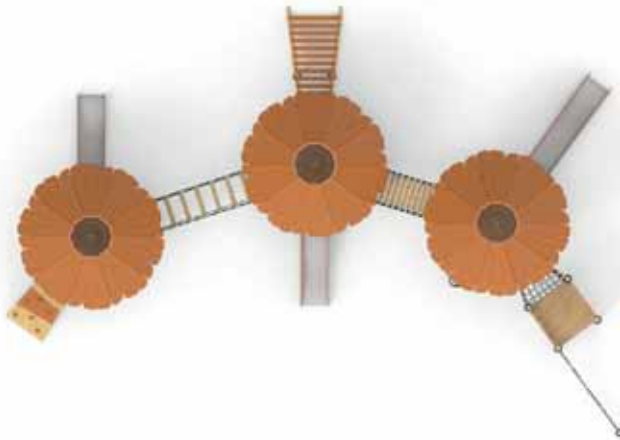

MALDİVLER SERİ

ÜRÜN KODU	AP-010
ÜRÜN ADI	MALDİVLER
YAŞ ARALIĞI	5+
MAKSİMUM DÜŞME YÜKSEKLİĞİ	200 cm
ÜST YÜKSEKLİK	420 cm
MONTAJ ALANI	1350x935 cm
GÜVENLİK ALANI	1750x1335 cm