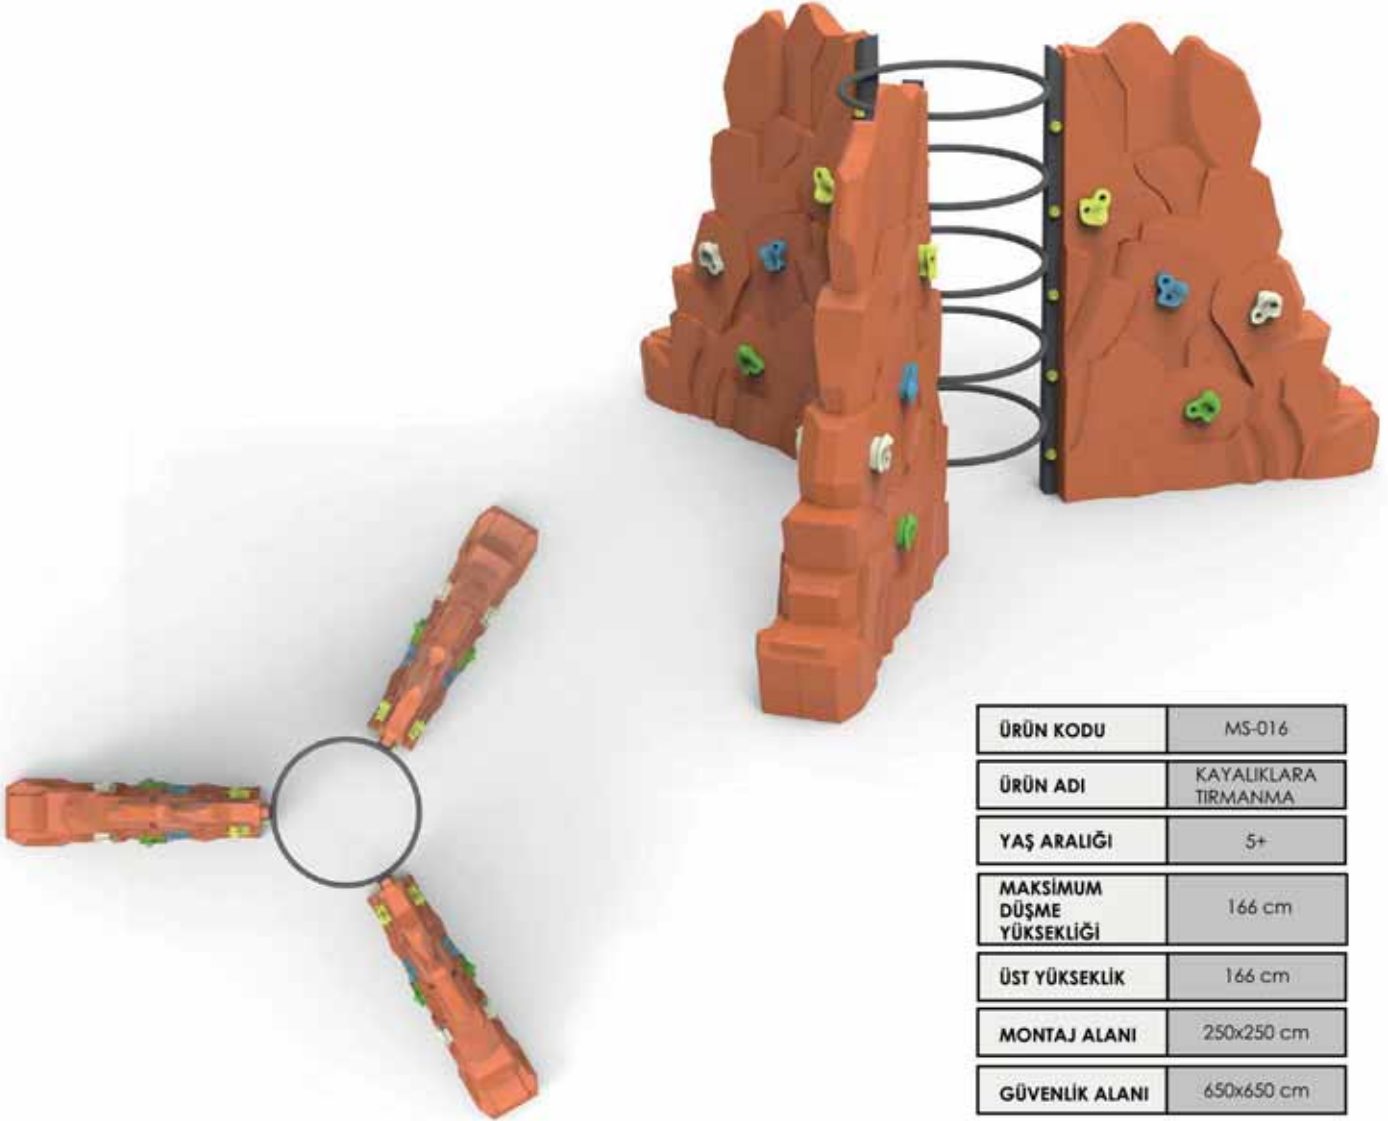

TIRMANMA SERİ

ÜRÜN KODU	MS-016
ÜRÜN ADI	KAYALIKLARA TIRMANMA
YAŞ ARALIĞI	5+
MAKSİMUM DÜŞME YÜKSEKLİĞİ	166 cm
ÜST YÜKSEKLİK	166 cm
MONTAJ ALANI	250x250 cm
GÜVENLİK ALANI	650x650 cm