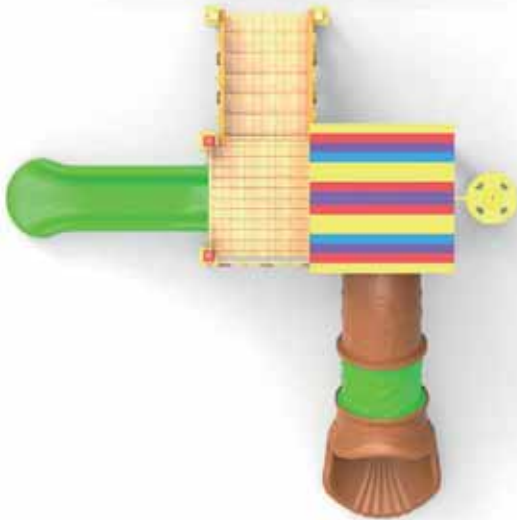

AHŞAP SERİ

ÜRÜN KODU	AP-AS-022
ÜRÜN ADI	AHŞAP SERİ
YAŞ ARALIĞI	3+
MAKSİMUM DÜŞME YÜKSEKLİĞİ	100 cm
ÜST YÜKSEKLİK	320 cm
MONTAJ ALANI	490x490 cm
GÜVENLİK ALANI	890x890 cm