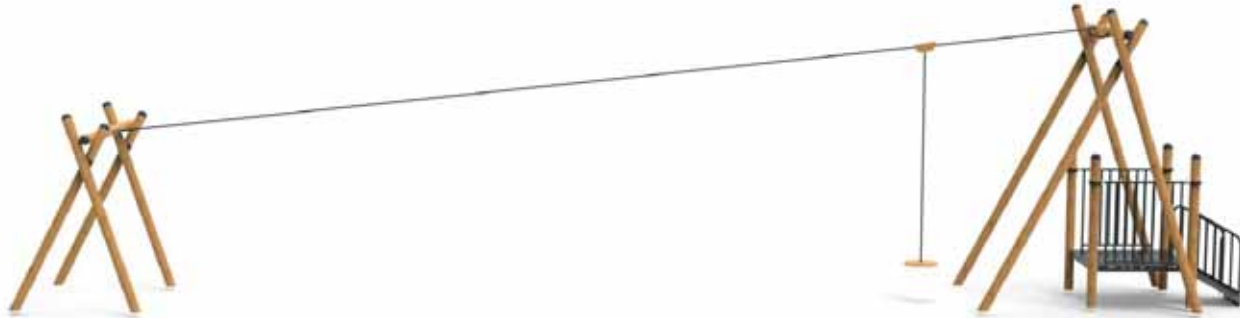

ÜRÜN KODU	MS-023
ÜRÜN ADI	TELEFERİK
YAŞ ARALIĞI	5+

MAKSİMUM DÜŞME YÜKSEKLİĞİ	100 cm
ÜST YÜKSEKLİK	360 cm

MONTAJ ALANI	1430x200 cm
GÜVENLİK ALANI	1630x400 cm