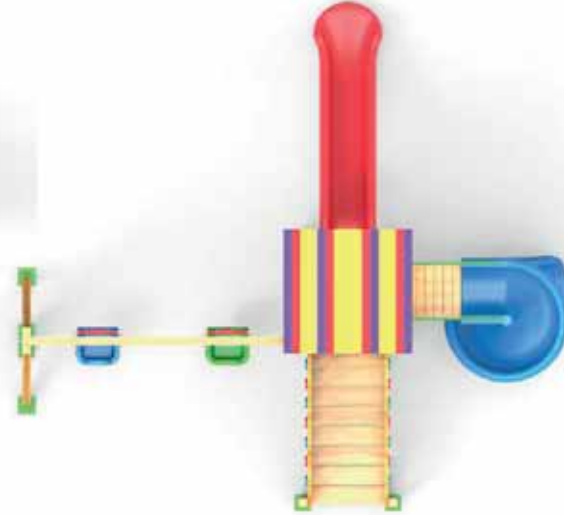

AHŞAP SERİ

ÜRÜN KODU	AP-AS-019
ÜRÜN ADI	AHŞAP SERİ
YAŞ ARALIĞI	3+
MAKSİMUM DÜŞME YÜKSEKLİĞİ	150 cm
ÜST YÜKSEKLİK	370 cm
MONTAJ ALANI	610x560 cm
GÜVENLİK ALANI	1010x960 cm