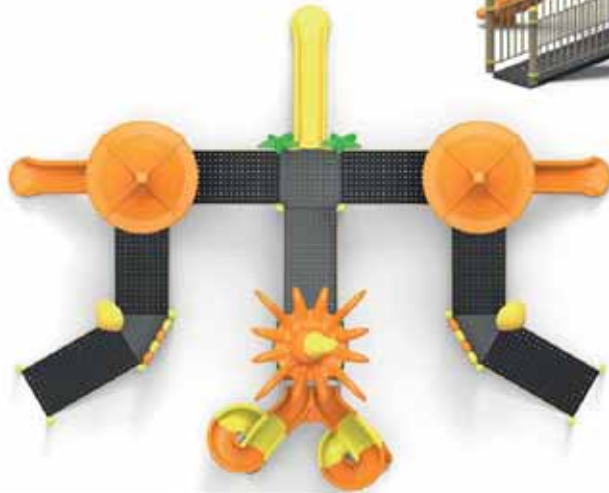

ENGELSİZ SERİ

ÜRÜN KODU	AP-ENS-004
ÜRÜN ADI	ENGELSİZ SERİ
YAŞ ARALIĞI	5+
MAKSİMUM DÜŞME YÜKSEKLİĞİ	200 cm
ÜST YÜKSEKLİK	520 cm
MONTAJ ALANI	1140x900 cm
GÜVENLİK ALANI	1540x1300 cm