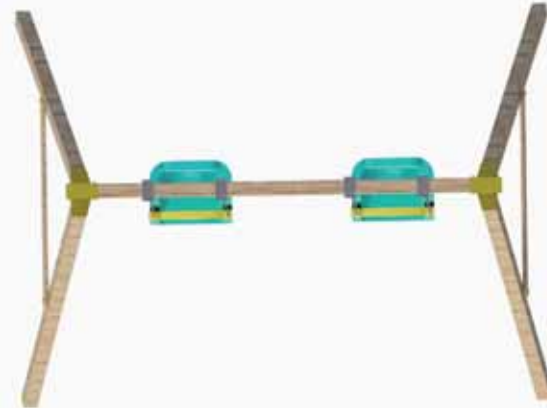

ÜRÜN KODU	AP-AS-003
ÜRÜN ADI	AHŞAP SERİ
YAŞ ARALIĞI	6+
MAKSİMUM DÜŞME YÜKSEKLİĞİ	40 cm
ÜST YÜKSEKLİK	210 cm
MONTAJ ALANI	330x250 cm
GÜVENLİK ALANI	730x650 cm