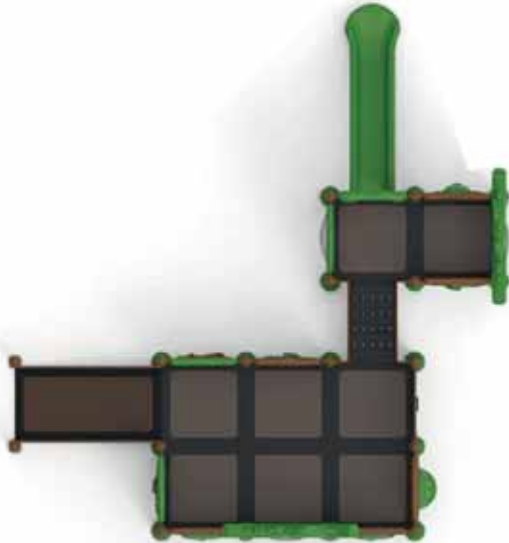

KÖY SERİ

ÜRÜN KODU	AP-KYS-003
ÜRÜN ADI	KÖY SERİ
YAŞ ARALIĞI	5+
MAKSİMUM DÜŞME YÜKSEKLİĞİ	150 cm
ÜST YÜKSEKLİK	435 cm
MONTAJ ALANI	740x690 cm
GÜVENLİK ALANI	1140x1090 cm