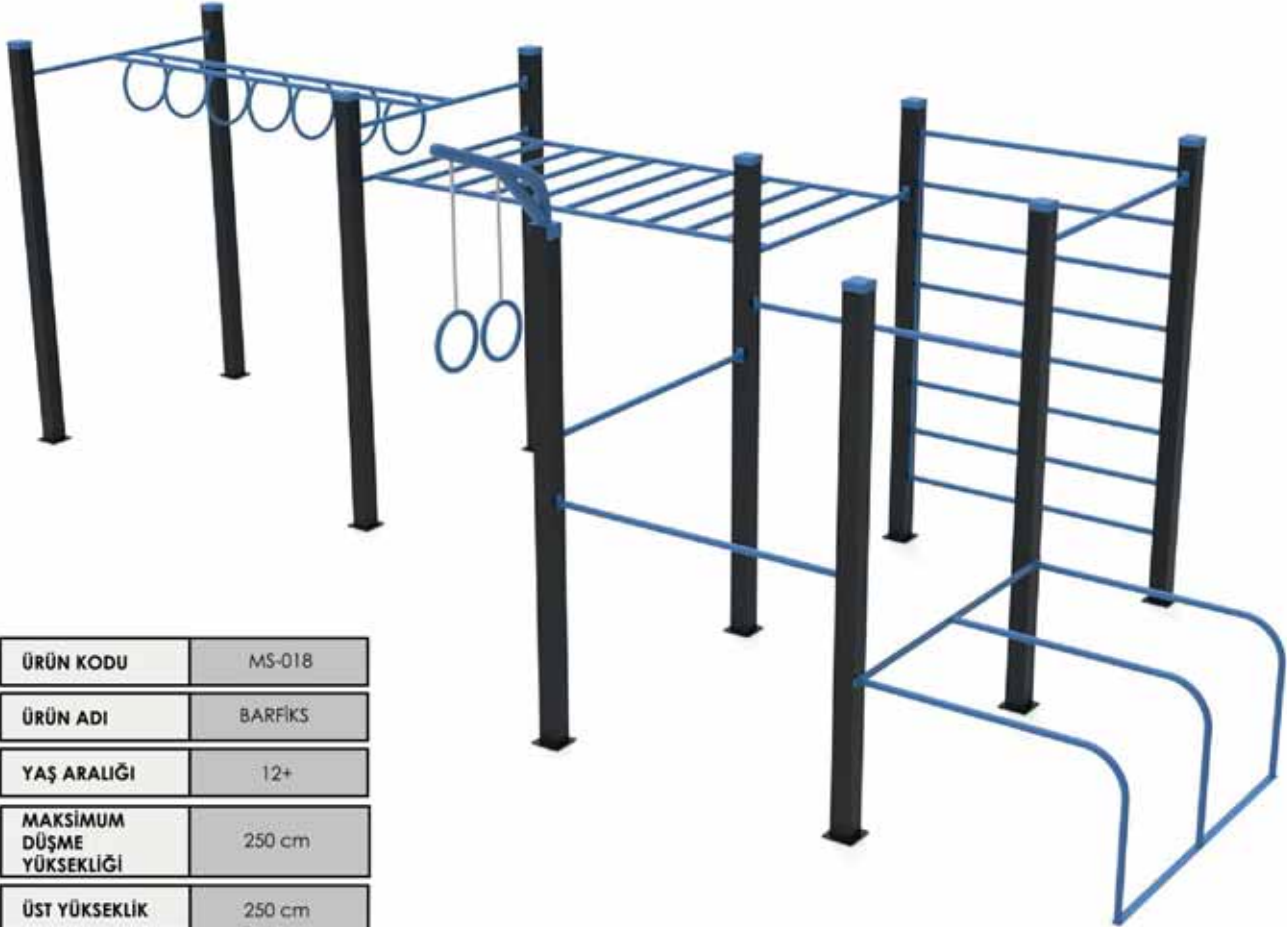

BARFİKS SERİ

ÜRÜN KODU	MS-018
ÜRÜN ADI	BARFİKS
YAŞ ARALIĞI	12+
MAKSİMUM DÜŞME YÜKSEKLİĞİ	250 cm
ÜST YÜKSEKLİK	250 cm
MONTAJ ALANI	820x330 cm
GÜVENLİK ALANI	1120x630 cm