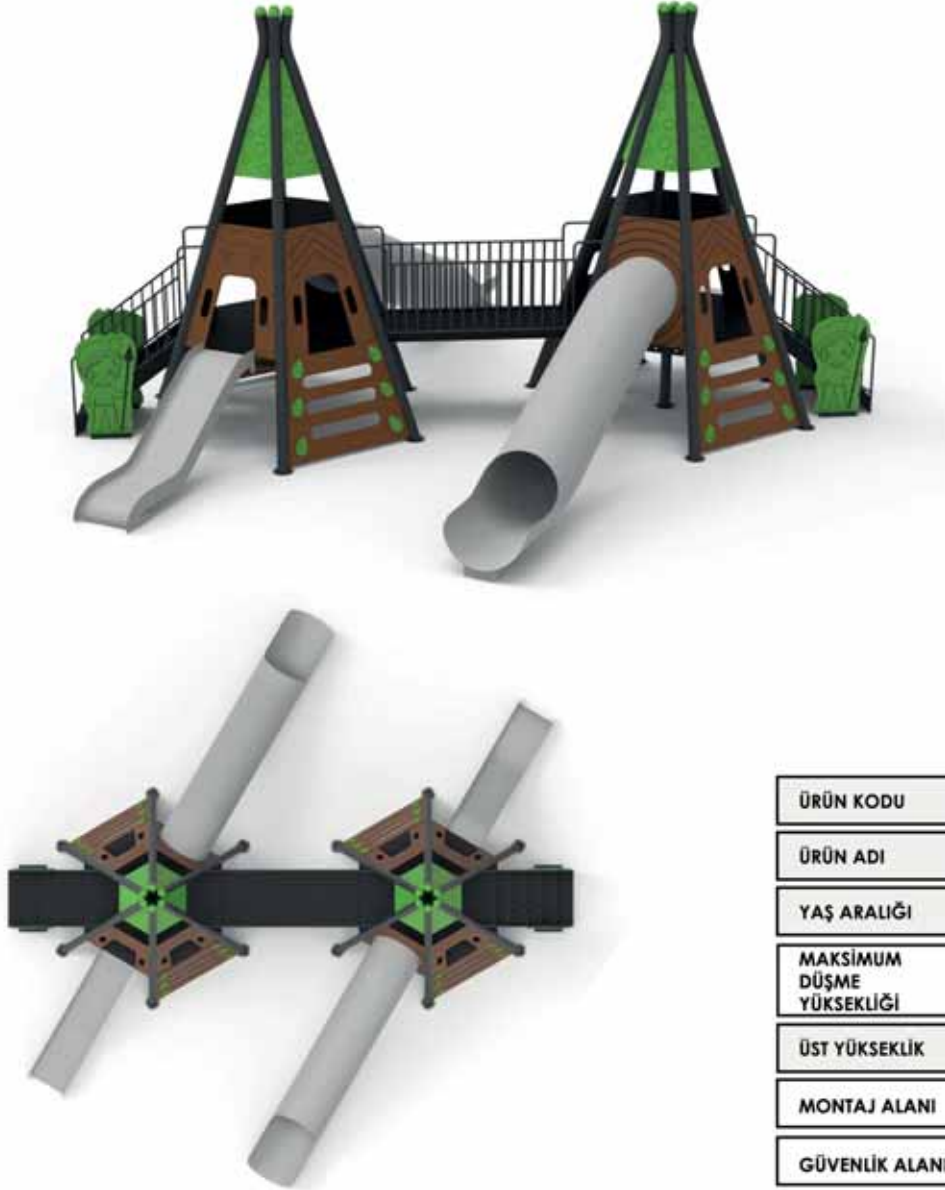

HİNT SERİ

ÜRÜN KODU	AP-009
ÜRÜN ADI	HİNT
YAŞ ARALIĞI	2+
MAKSİMUM DÜŞME YÜKSEKLİĞİ	100 cm
ÜST YÜKSEKLİK	427 cm
MONTAJ ALANI	756x822 cm
GÜVENLİK ALANI	1156x1242 cm