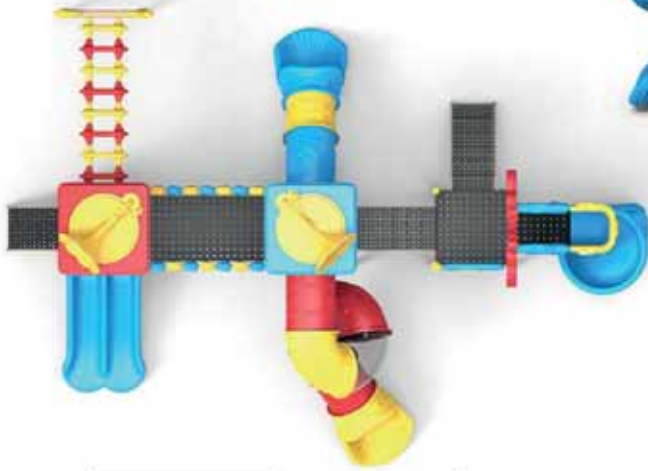

MÜZİK SERİ

ÜRÜN KODU	AP-MS-006
ÜRÜN ADI	MÜZİK SERİ
YAŞ ARALIĞI	5+
MAKSİMUM DÜŞME YÜKSEKLİĞİ	285 cm
ÜST YÜKSEKLİK	595 cm
MONTAJ ALANI	985x700 cm
GÜVENLİK ALANI	1360x1195 cm