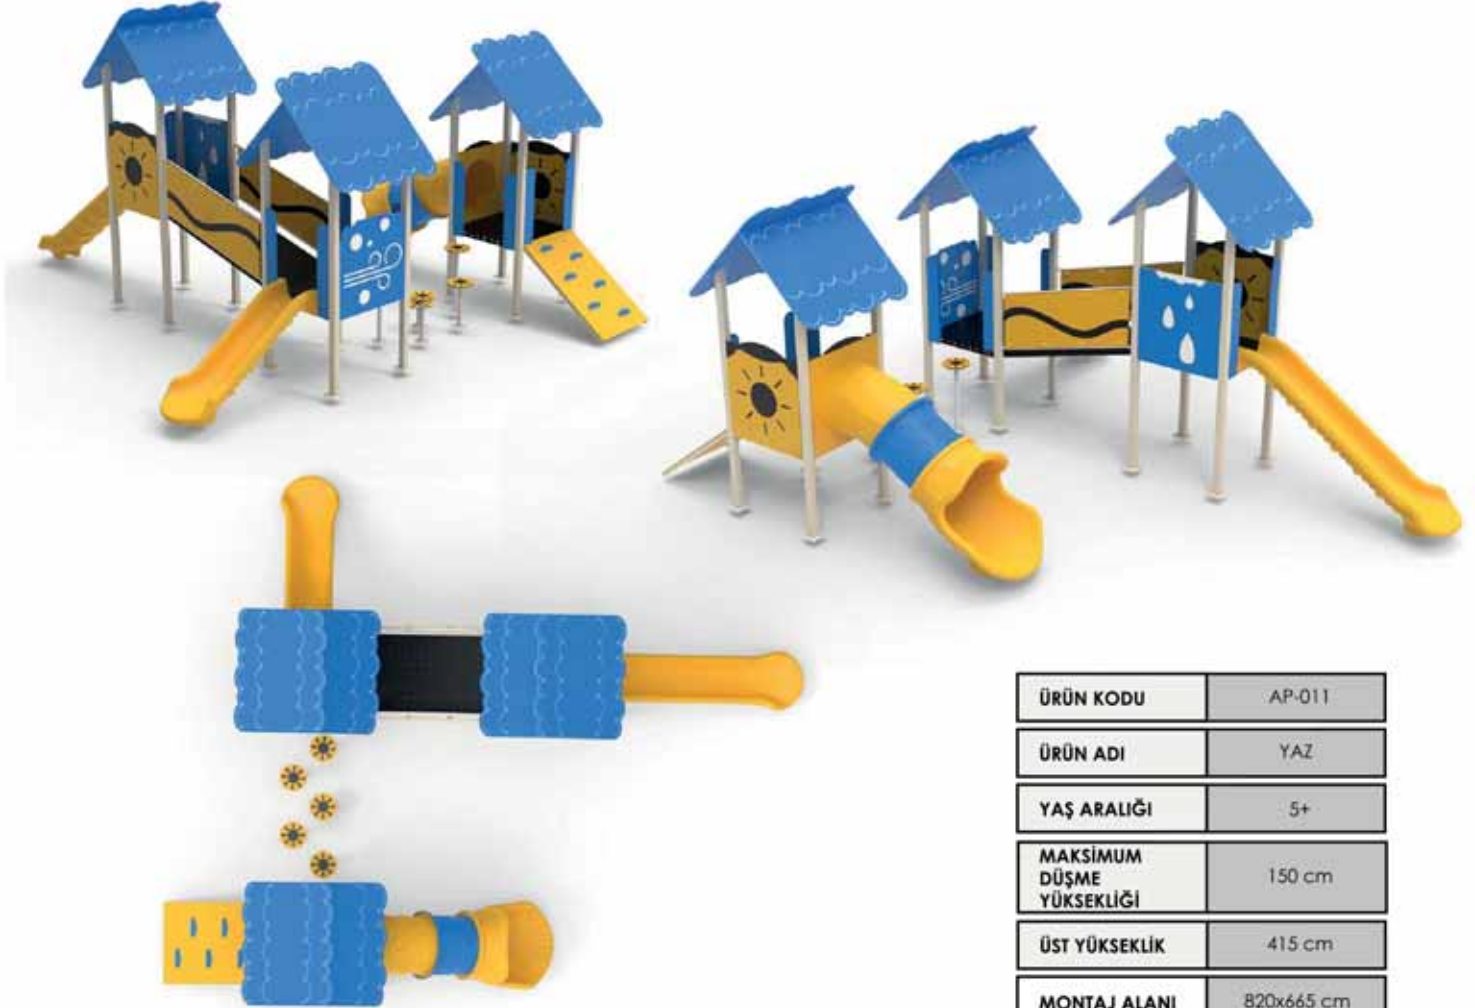

HDPE SERİ

ÜRÜN KODU	AP-011
ÜRÜN ADI	YAZ
YAŞ ARALIĞI	5+
MAKSİMUM DÜŞME YÜKSEKLİĞİ	150 cm
ÜST YÜKSEKLİK	415 cm
MONTAJ ALANI	820x665 cm
GÜVENLİK ALANI	1220x1065 cm