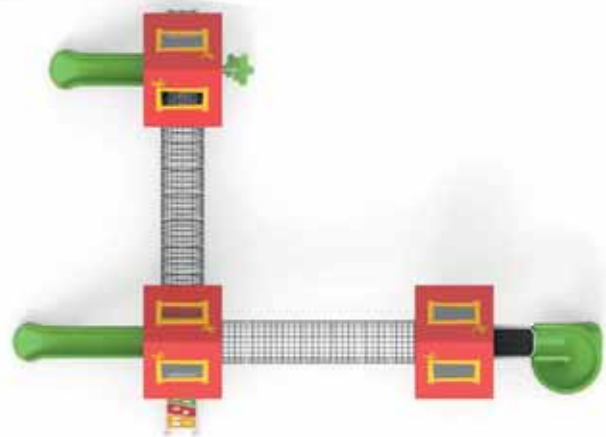

KUŞ EVİ SERİ

ÜRÜN KODU	AP-006
ÜRÜN ADI	KUŞ EVİ
YAŞ ARALIĞI	5+
MAKSİMUM DÜŞME YÜKSEKLİĞİ	200 cm
ÜST YÜKSEKLİK	445 cm
MONTAJ ALANI	1140x827 cm
GÜVENLİK ALANI	1540x1227 cm