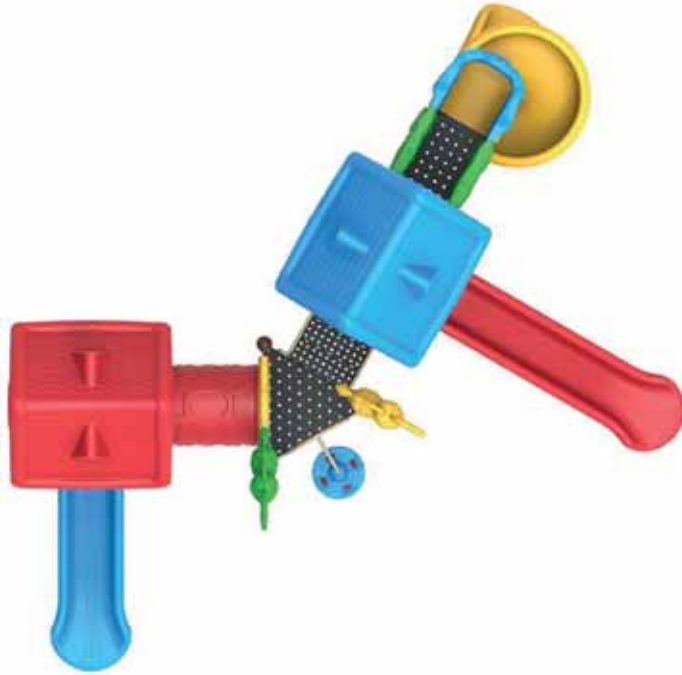

KLASİK SERİ

ÜRÜN KODU	AP-KS-004
ÜRÜN ADI	KLASİK SERİ
YAŞ ARALIĞI	5+
MAKSİMUM DÜŞME YÜKSEKLİĞİ	150 cm
ÜST YÜKSEKLİK	420 cm
MONTAJ ALANI	640x630 cm
GÜVENLİK ALANI	1040x1030 cm