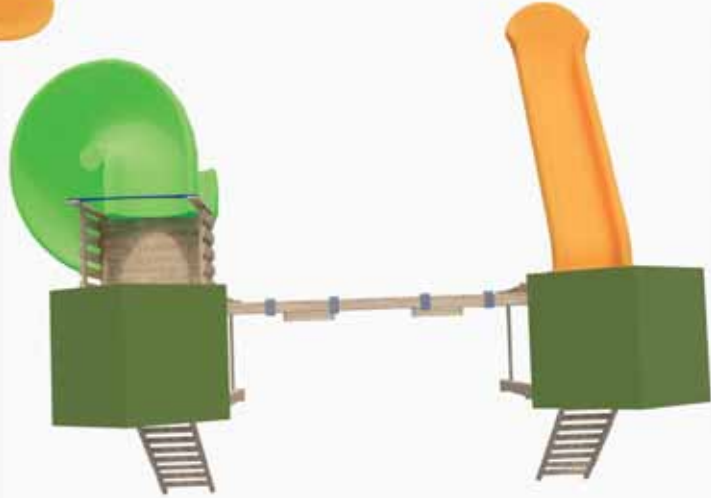

AHŞAP SERİ

ÜRÜN KODU	AP-AS-006
ÜRÜN ADI	AHŞAP SERİ
YAŞ ARALIĞI	6+
MAKSİMUM DÜŞME YÜKSEKLİĞİ	150 cm
ÜST YÜKSEKLİK	280 cm
MONTAJ ALANI	540x450 cm
GÜVENLİK ALANI	940x850 cm