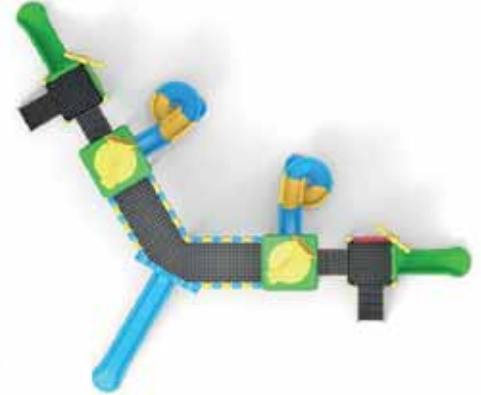

MÜZİK SERİ

ÜRÜN KODU	AP-MS-005
ÜRÜN ADI	MÜZİK SERİ
YAŞ ARALIĞI	5+
MAKSİMUM DÜŞME YÜKSEKLİĞİ	200 cm
ÜST YÜKSEKLİK	510 cm
MONTAJ ALANI	1150x980 cm
GÜVENLİK ALANI	1550x91380 cm