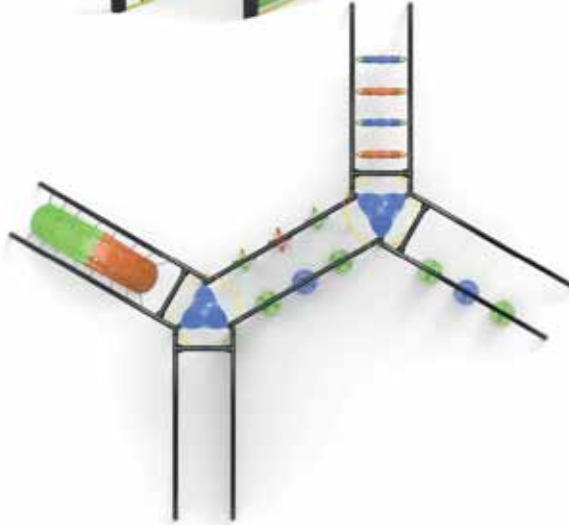

MACERA SERİ

ÜRÜN KODU	MS-003
ÜRÜN ADI	MACERA SERİ
YAŞ ARALIĞI	5+
MAKSİMUM DÜŞME YÜKSEKLİĞİ	260 cm
ÜST YÜKSEKLİK	300 cm
MONTAJ ALANI	950x830 cm
GÜVENLİK ALANI	1150x1030 cm