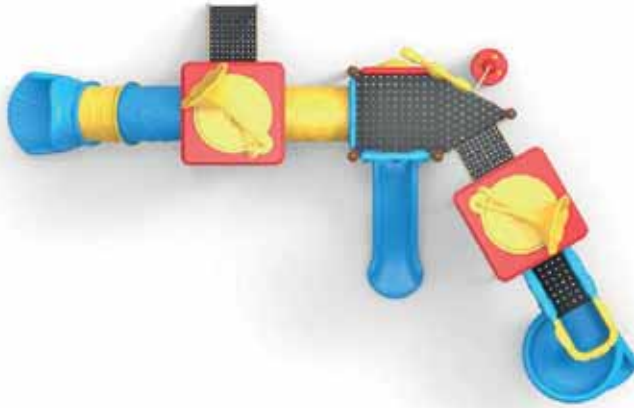

MÜZİK SERİ

ÜRÜN KODU	AP-MS-001
ÜRÜN ADI	MÜZİK SERİ
YAŞ ARALIĞI	5+
MAKSİMUM DÜŞME YÜKSEKLİĞİ	150 cm
ÜST YÜKSEKLİK	460 cm
MONTAJ ALANI	860x545 cm
GÜVENLİK ALANI	1260x945 cm