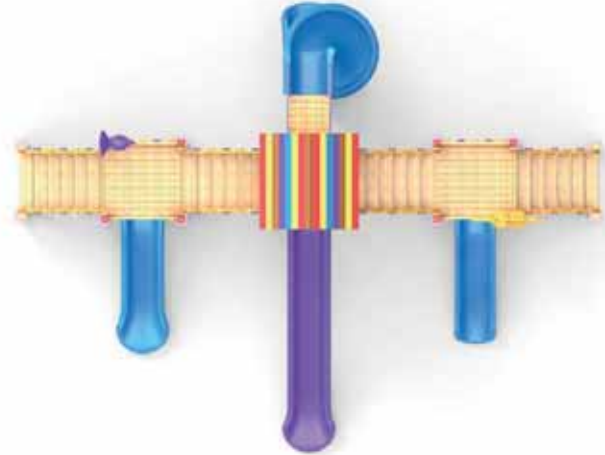

AHŞAP SERİ

ÜRÜN KODU	AP-AS-021
ÜRÜN ADI	AHŞAP SERİ
YAŞ ARALIĞI	3+
MAKSİMUM DÜŞME YÜKSEKLİĞİ	200 cm
ÜST YÜKSEKLİK	445 cm
MONTAJ ALANI	845x650 cm
GÜVENLİK ALANI	1245x1050 cm