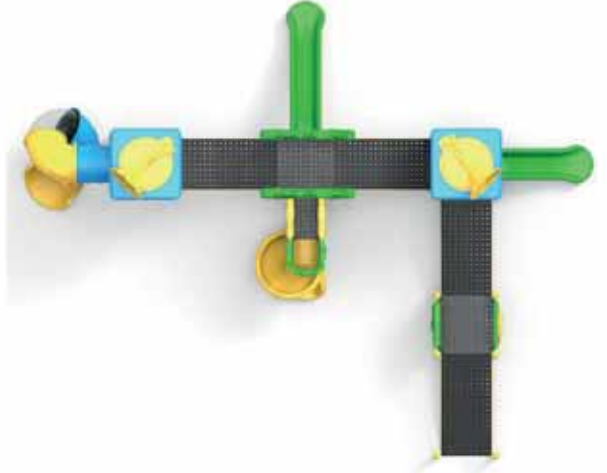

ENGELSİZ SERİ

ÜRÜN KODU	AP-ENS-003
ÜRÜN ADI	ENGELSİZ SERİ
YAŞ ARALIĞI	5+
MAKSİMUM DÜŞME YÜKSEKLİĞİ	200 cm
ÜST YÜKSEKLİK	510 cm
MONTAJ ALANI	1130x910 cm
GÜVENLİK ALANI	1530x1310 cm