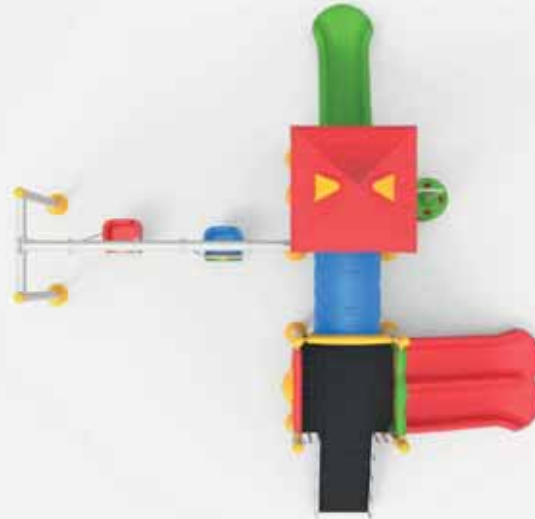

ÜRÜN KODU	AP-ES-008
ÜRÜN ADI	EKO SERİ
YAŞ ARALIĞI	4+
MAKSİMUM DÜŞME YÜKSEKLİĞİ	100 cm
ÜST YÜKSEKLİK	348 cm
MONTAJ ALANI	643x629 cm
GÜVENLİK ALANI	1029x1043 cm