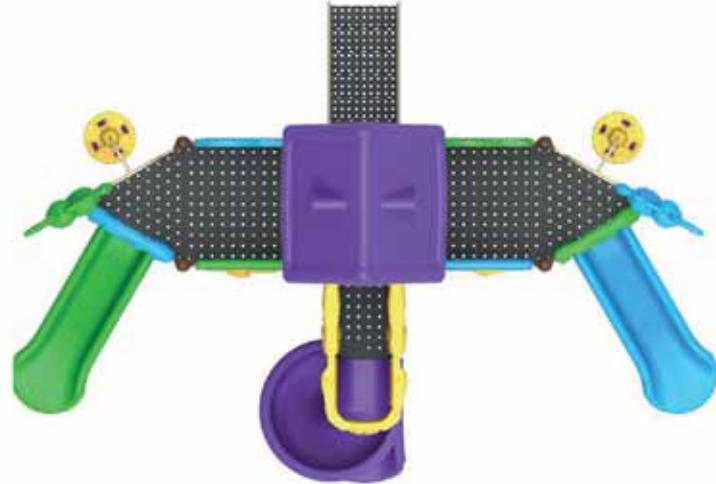

# KLASİK SERİ

ÜRÜN KODU	AP-KS-002
ÜRÜN ADI	KLASİK SERİ
YAŞ ARALIĞI	5+
MAKSİMUM DÜŞME YÜKSEKLİĞİ	150 cm
ÜST YÜKSEKLİK	430 cm
MONTAJ ALANI	450x400 cm
GÜVENLİK ALANI	850x800 cm

# KLASİK SERİ

ÜRÜN KODU	AP-KS-003
ÜRÜN ADI	KLASİK SERİ
YAŞ ARALIĞI	5+
MAKSİMUM DÜŞME YÜKSEKLİĞİ	150 cm
ÜST YÜKSEKLİK	420 cm
MONTAJ ALANI	685x465 cm
GÜVENLİK ALANI	1085x865 cm