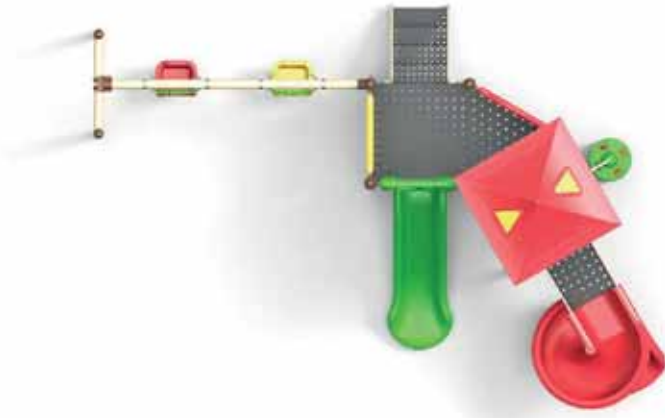

ÜRÜN KODU	AP-ES-006
ÜRÜN ADI	EKO SERİ
YAŞ ARALIĞI	5+
MAKSİMUM DÜŞME YÜKSEKLİĞİ	150 cm
ÜST YÜKSEKLİK	410 cm
MONTAJ ALANI	670x475cm
GÜVENLİK ALANI	1070x875cm