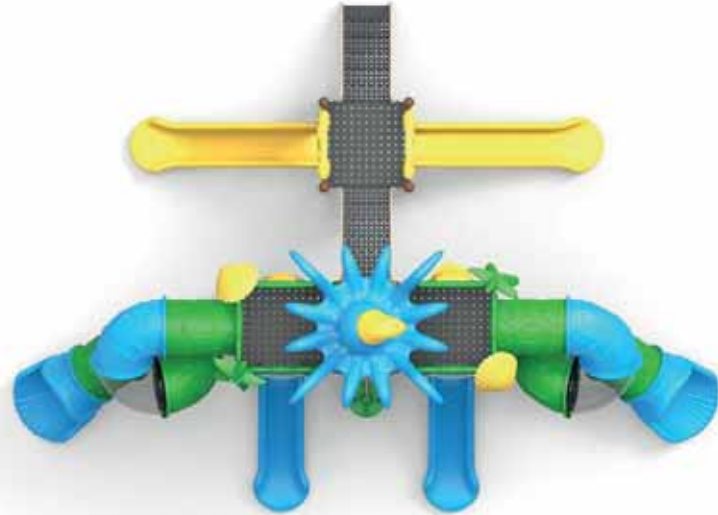

ÜRÜN KODU	AP-OKY-006
ÜRÜN ADI	OKYANUS SERİ
YAŞ ARALIĞI	5+
MAKSİMUM DÜŞME YÜKSEKLİĞİ	285 cm
ÜST YÜKSEKLİK	605 cm
MONTAJ ALANI	960x695 cm
GÜVENLİK ALANI	1360x1195 cm