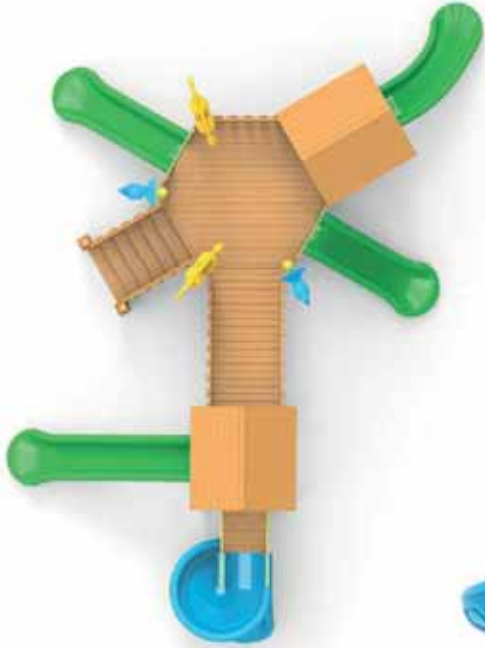

AHŞAP SERİ

ÜRÜN KODU	AP-AS-027
ÜRÜN ADI	AHŞAP SERİ
YAŞ ARALIĞI	3+
MAKSİMUM DÜŞME YÜKSEKLİĞİ	200 cm
ÜST YÜKSEKLİK	492 cm
MONTAJ ALANI	1280x1110 cm
GÜVENLİK ALANI	1680x1510 cm