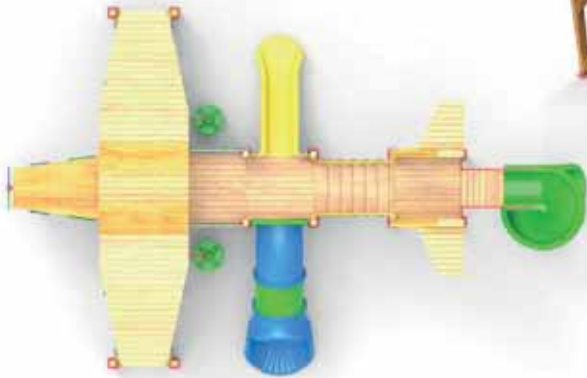

AHŞAP SERİ

ÜRÜN KODU	AP-AS-030
ÜRÜN ADI	AHŞAP SERİ
YAŞ ARALIĞI	3+
MAKSİMUM DÜŞME YÜKSEKLİĞİ	200 cm
ÜST YÜKSEKLİK	390 cm
MONTAJ ALANI	940x600 cm
GÜVENLİK ALANI	1340x1000 cm