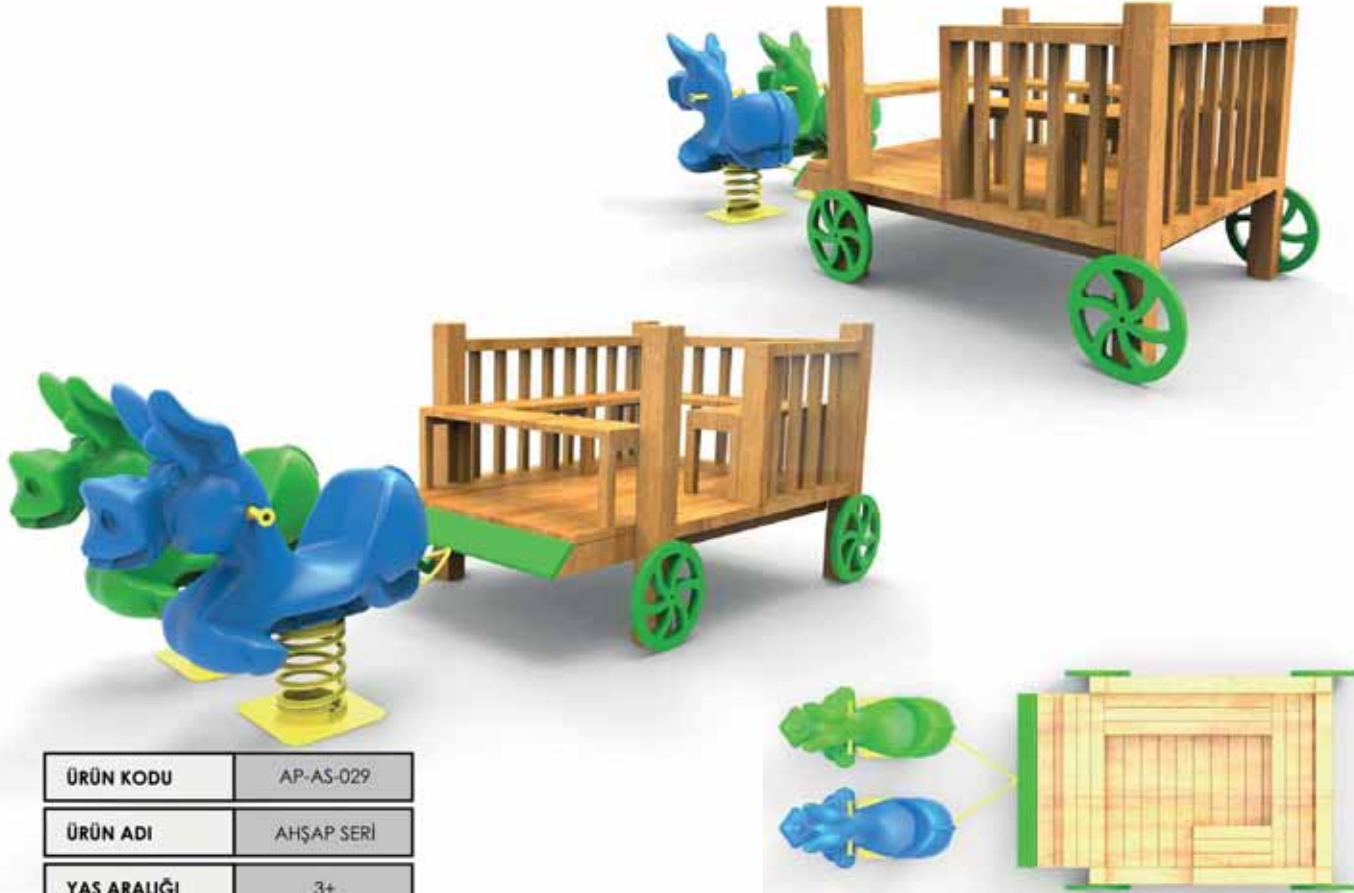

AHŞAP SERİ

ÜRÜN KODU	AP-AS-029
ÜRÜN ADI	AHŞAP SERİ
YAŞ ARALIĞI	3+
MAKSİMUM DÜŞME YÜKSEKLİĞİ	110 cm
ÜST YÜKSEKLİK	110 cm
MONTAJ ALANI	330x125 cm
GÜVENLİK ALANI	730x525 cm