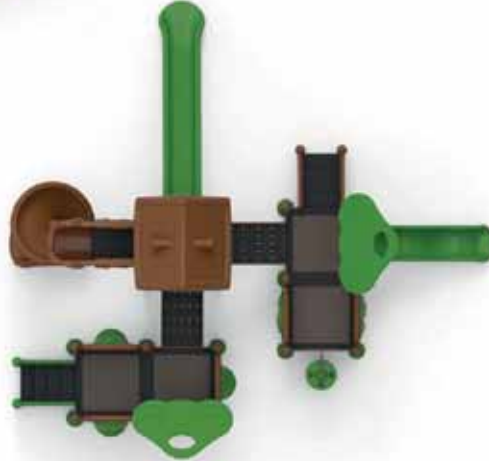

ÜRÜN KODU	AP-KYS-002
ÜRÜN ADI	KÖY SERİ
YAŞ ARALIĞI	5+
MAKSİMUM DÜŞME YÜKSEKLİĞİ	200 cm
ÜST YÜKSEKLİK	470 cm
MONTAJ ALANI	745x730 cm
GÜVENLİK ALANI	1045x1030 cm