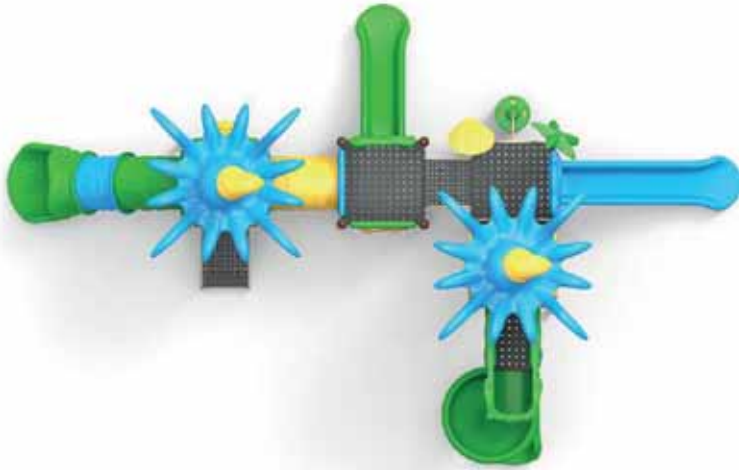

OKYANUS SERİ

ÜRÜN KODU	AP-OKY-004
ÜRÜN ADI	OKYANUS SERİ
YAŞ ARALIĞI	5+
MAKSİMUM DÜŞME YÜKSEKLİĞİ	200 cm
ÜST YÜKSEKLİK	540 cm
MONTAJ ALANI	650x1050 cm
GÜVENLİK ALANI	1450x1050 cm