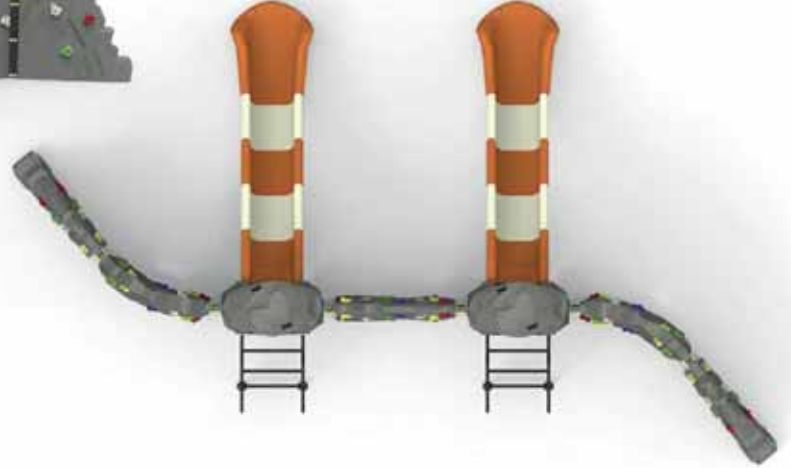

TIRMANMA SERİ

ÜRÜN KODU	MS-015
ÜRÜN ADI	KAYALIKLARA TIRMANMA
YAŞ ARALIĞI	5+
MAKSİMUM DÜŞME YÜKSEKLİĞİ	150 cm
ÜST YÜKSEKLİK	270 cm
MONTAJ ALANI	750x450 cm
GÜVENLİK ALANI	1115x850 cm