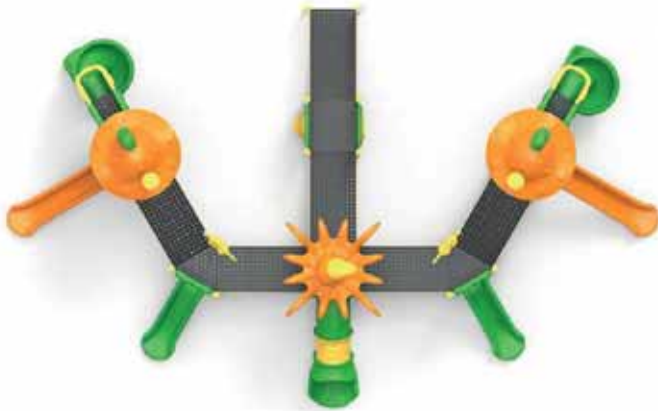

ENGELSİZ SERİ

ÜRÜN KODU	AP-ENS-005
ÜRÜN ADI	KLASİK SERİ
YAŞ ARALIĞI	5+
MAKSİMUM DÜŞME YÜKSEKLİĞİ	150 cm
ÜST YÜKSEKLİK	490 cm
MONTAJ ALANI	1450x895 cm
GÜVENLİK ALANI	1850x1295 cm